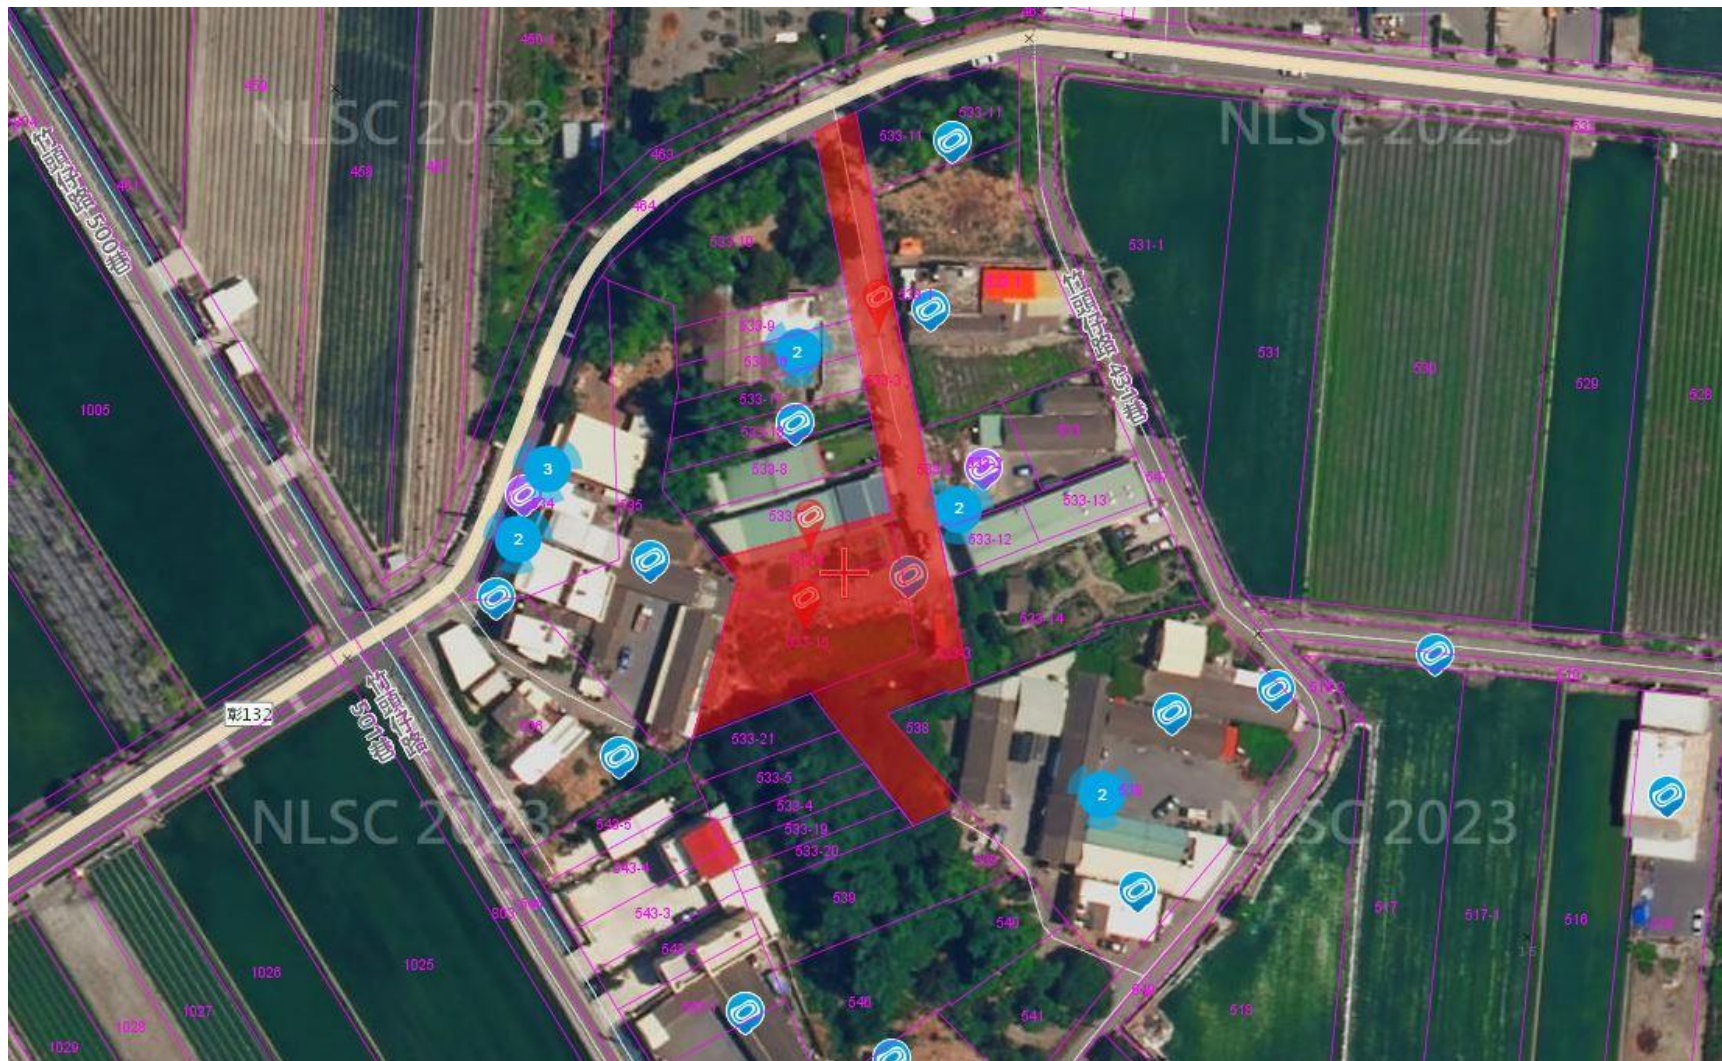

彰化縣溪湖鎮中興段533-3、533-6、533-15地號
115年公拍字第2號

標的位置

標的位置

- | | |
|--------------|------|
| 1. 溪湖交流道 | 約6公里 |
| 2. 衛生福利部彰化醫院 | 約8公里 |
| 3. 彰化縣立成功高中 | 約2公里 |
| 4. 中科局二林園區 | 約5公里 |
| 5. 中興國小 | 約2公里 |
| 6. 溪湖中央公園 | 約3公里 |

標的資料

縣市	土地坐落				土地面積	權利範圍	本案面積	
	鄉鎮市區	段	小段	地號	平方公尺		平方公尺	坪
彰化縣	溪湖鎮	中興段		533-3	1,120	8282分之1036	140.1	42.38
彰化縣	溪湖鎮	中興段		533-6	225	全部	225	68.06
彰化縣	溪湖鎮	中興段		533-15	669	全部	669	202.37
備考	法定建蔽率60%、法定容積率240%、皆為特定農業區甲種建築用地							

標的空照圖示意圖

標的土地分區

標的照片