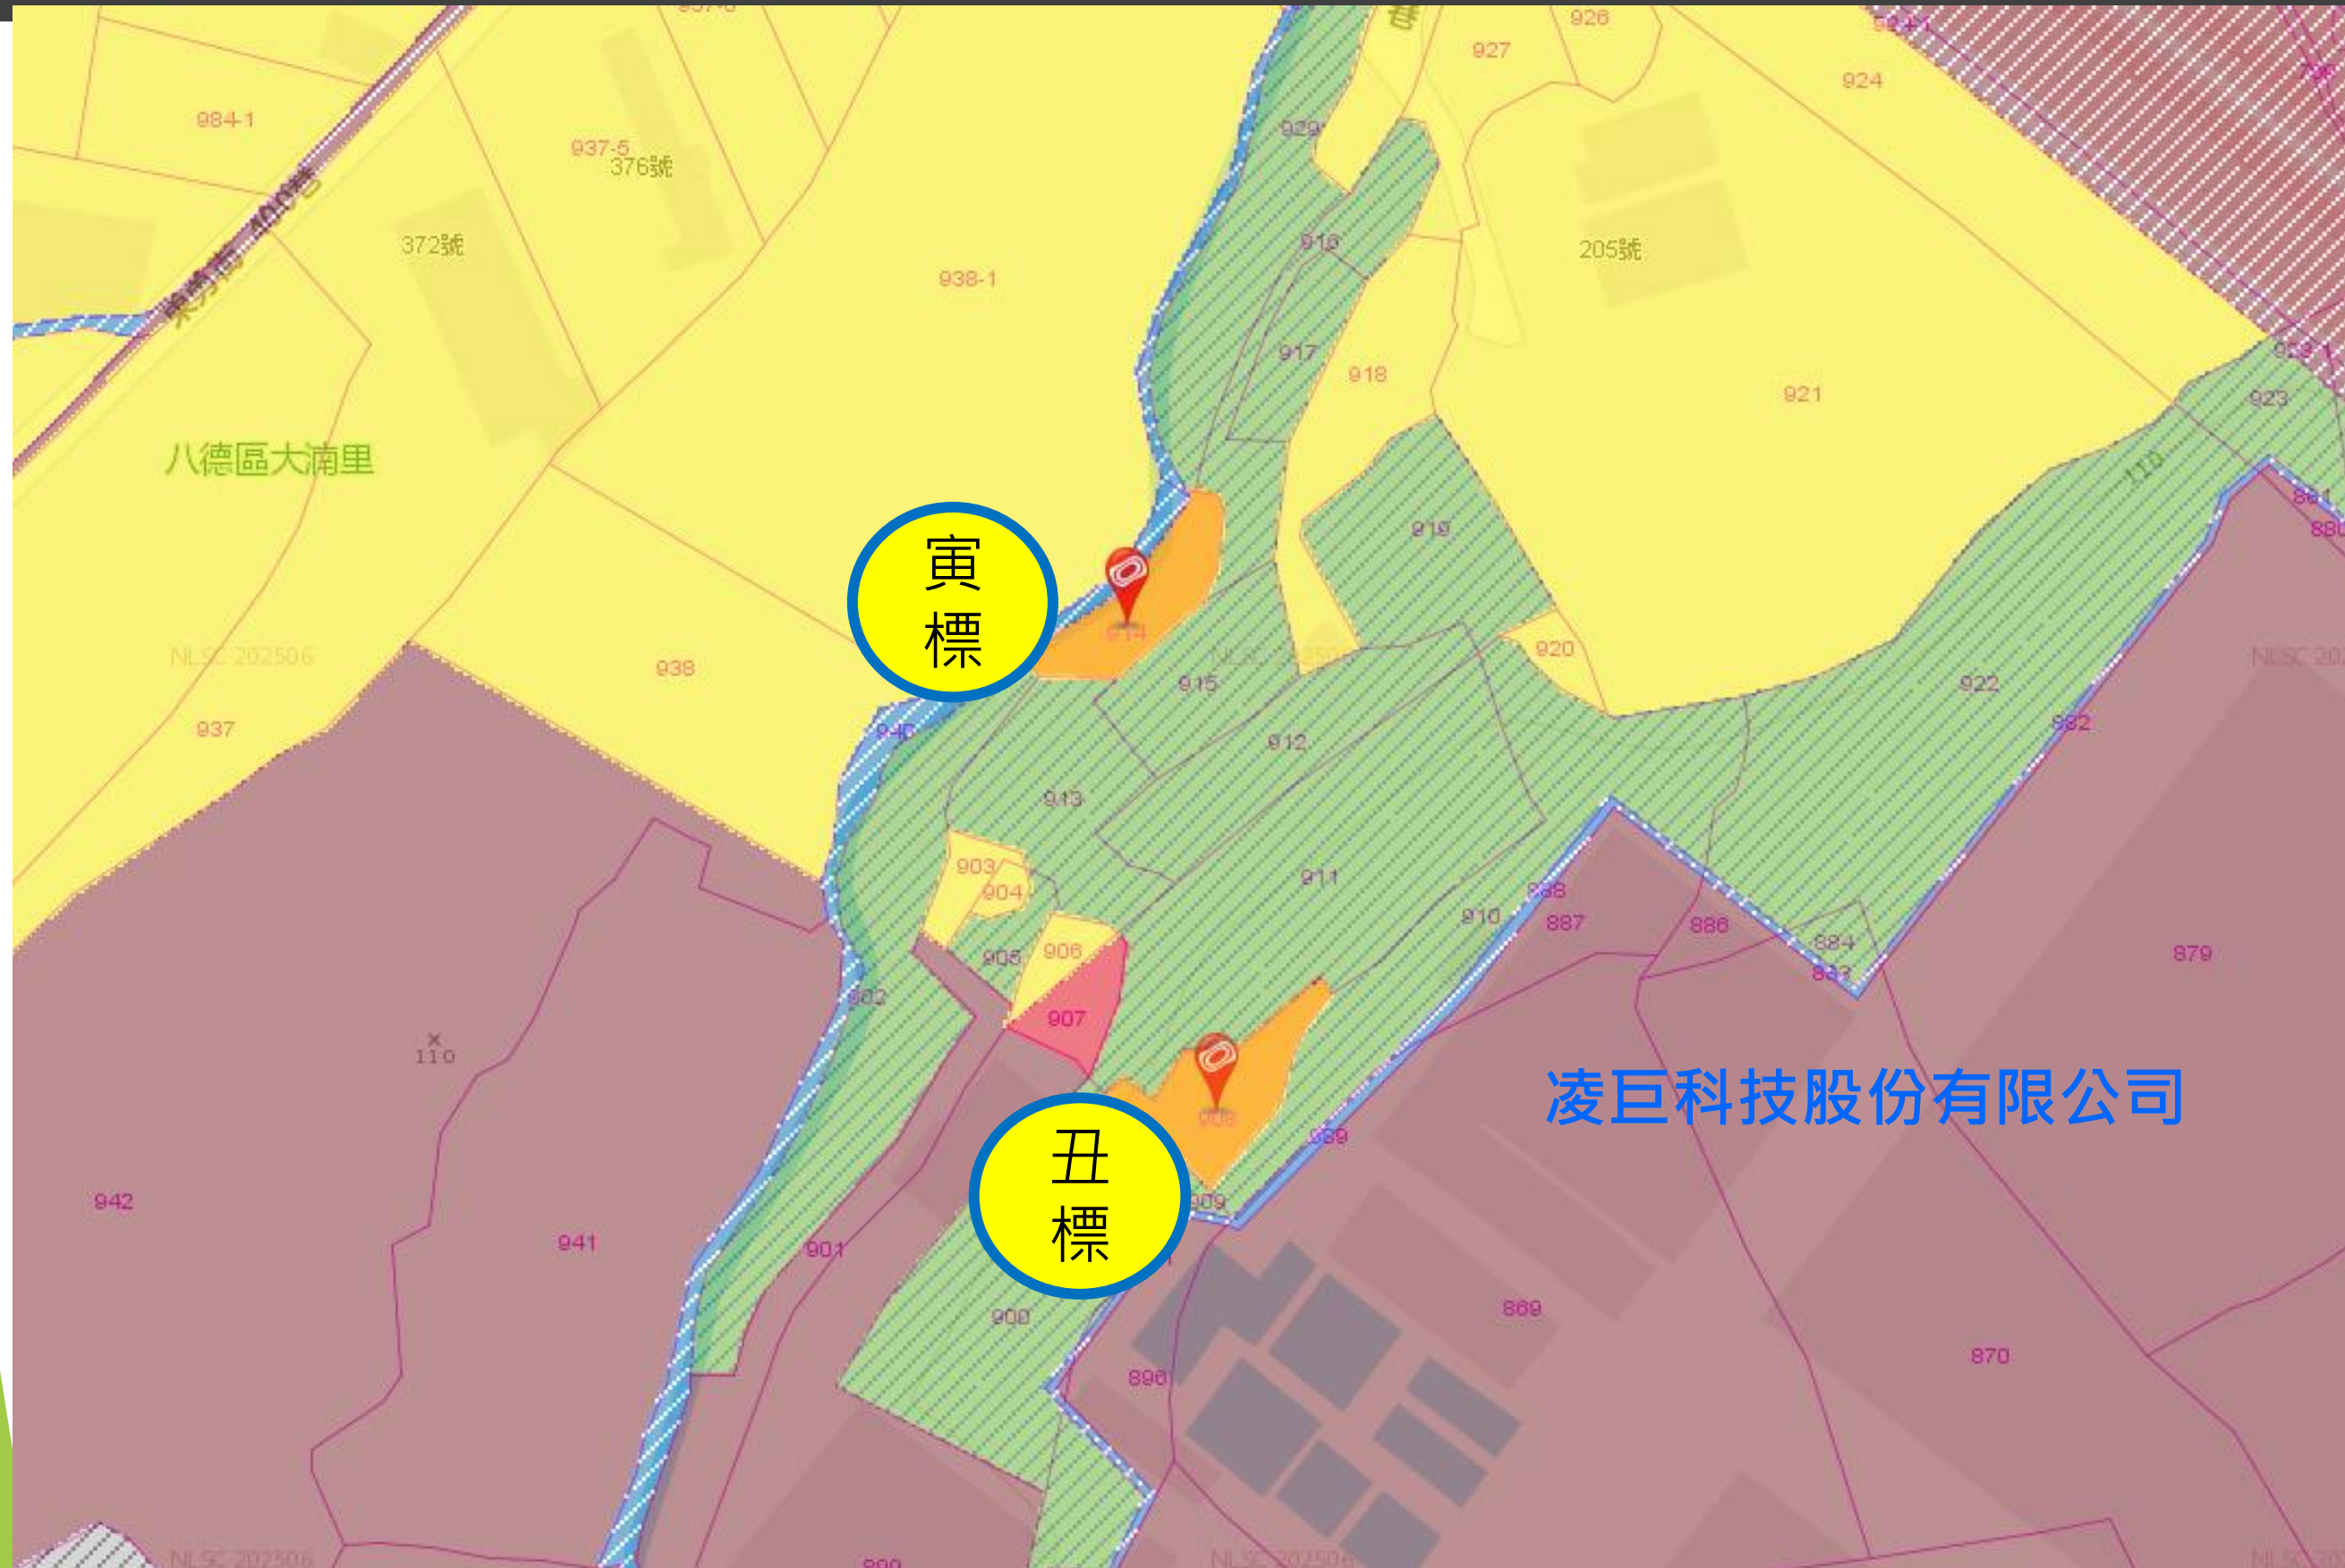

標的簡介

(下列面積表僅供參酌，最終仍依地政機關登載之謄本為準)

丑標

編號	土地坐落					土地面積	權利範圍	本案面積
	縣市	鄉鎮市區	段	小段	地號	平方公尺		坪
1	桃園市	八德區	中華		908	257.22	1分之1	77.80905
	備考	一般農業區；農牧用地						

寅標

編號	土地坐落					土地面積	權利範圍	本案面積
	縣市	鄉鎮市區	段	小段	地號	平方公尺		坪
1	桃園市	八德區	中華		914	223.96	1分之1	67.7479
	備考	一般農業區；農牧用地						

標的位置

1. 大浦交流道

約2.5公里

標的地籍圖示意圖

非都市計畫使用地類別圖

標的空照圖示意圖

908地號土地標的照片

908地號土地標的照片

914地號土地標的照片

914地號土地標的照片