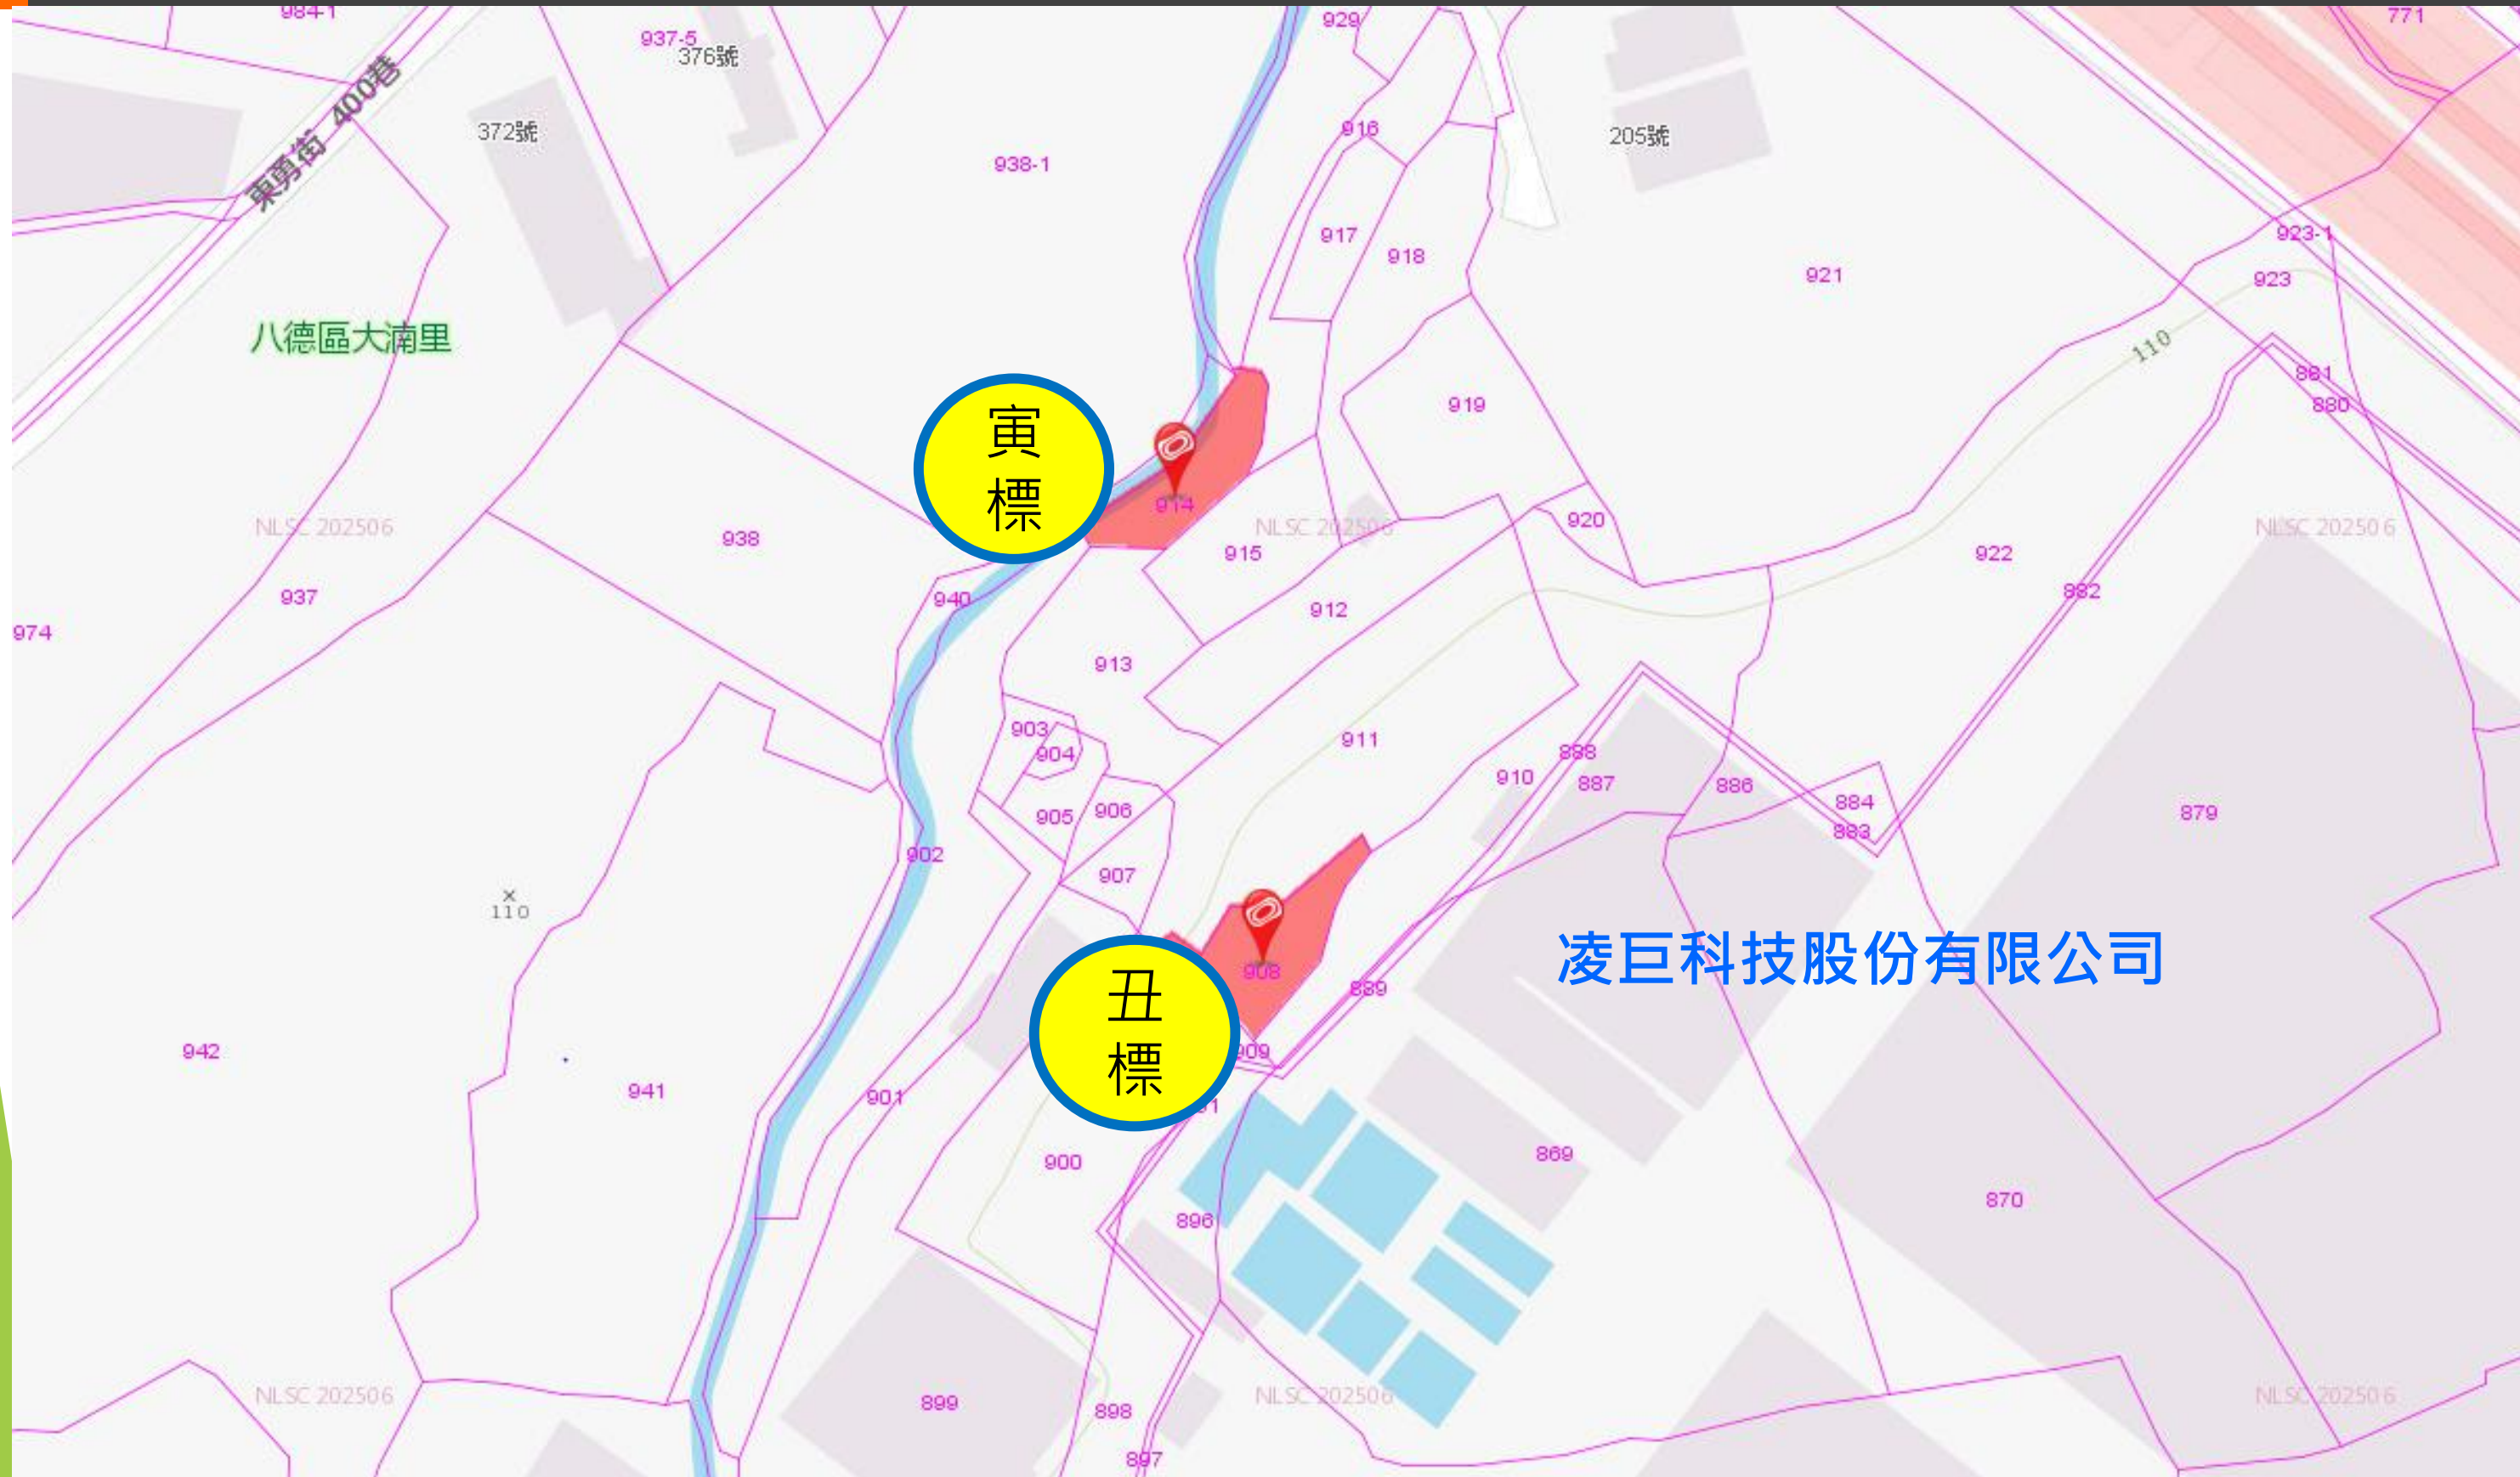

標的簡介

(下列面積表僅供參酌，最終仍依地政機關登載之謄本為準)

丑標

編號	土地坐落					土地面積	權利範圍	本案面積
	縣市	鄉鎮市區	段	小段	地號	平方公尺		坪
1	桃園市	八德區	中華		908	257.22	1分之1	77.80905
	備考	一般農業區；農牧用地						

寅標

編號	土地坐落					土地面積	權利範圍	本案面積
	縣市	鄉鎮市區	段	小段	地號	平方公尺		坪
1	桃園市	八德區	中華		914	223.96	1分之1	67.7479
	備考	一般農業區；農牧用地						

標的位置

1. 大浦交流道

約2.5公里

標的地籍圖示意圖

非都市計畫使用地類別圖

標的空照圖示意圖

908地號土地標的照片

908地號土地標的照片

914地號土地標的照片

914地號土地標的照片