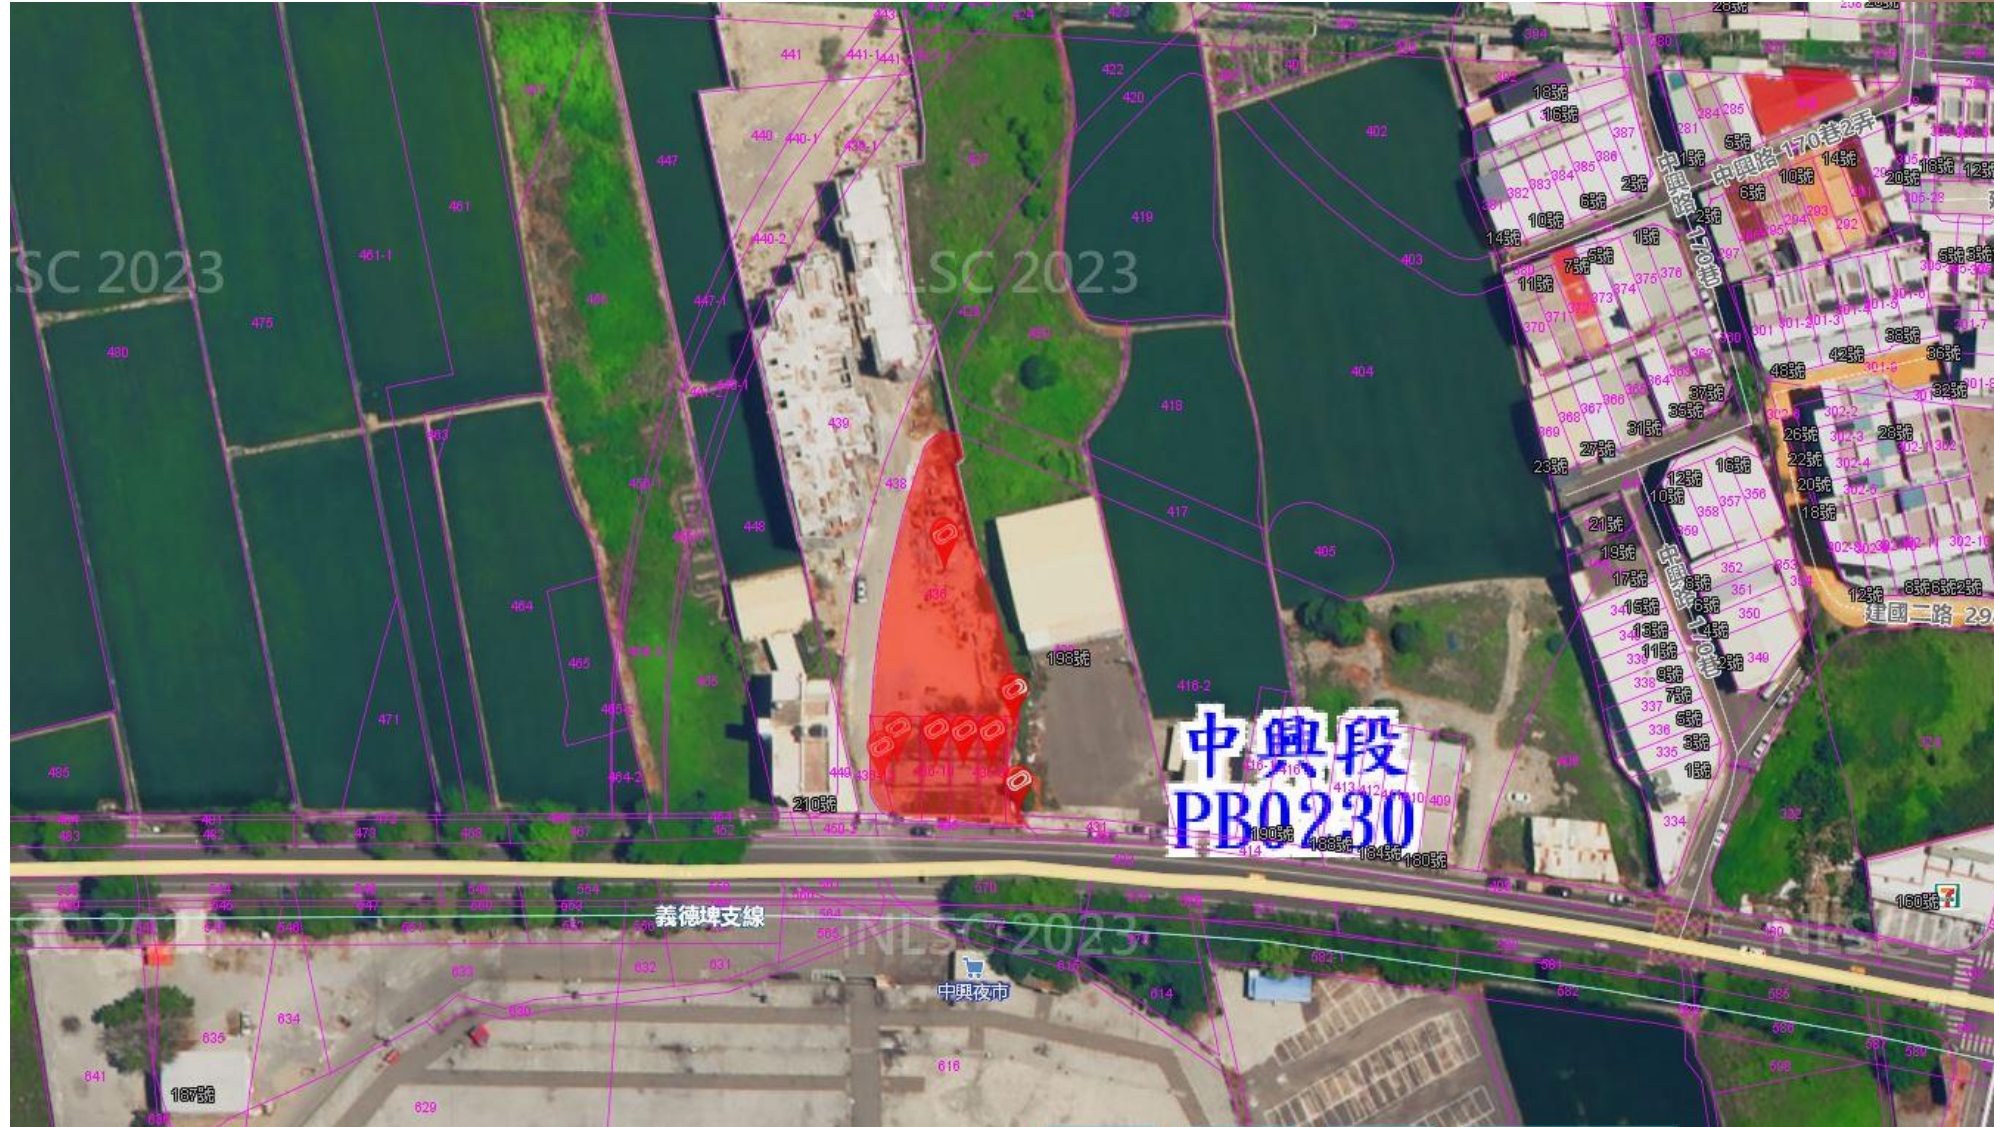

雲林縣斗南鎮中興段436、436-6、436-7、436-8、
436-9、436-10、436-11、436-12地號
115年公拍字第4號

標的位置

標的位置

- | | |
|-------------|--------|
| 1. 斗南交流道 | 約3公里 |
| 2. 雲林科技大學 | 約8.1公里 |
| 3. 雲林縣立斗南高中 | 約1.6公里 |
| 4. 虎尾科技大學 | 約6.6公里 |
| 5. 福安醫院 | 約1.8公里 |
| 6. 斗南火車站 | 約2公里 |

標的資料

土地坐落				土地面積 平方公尺	權利範圍	本案面積	
縣市	鄉鎮市區	段	地號			平方公尺	坪
雲林縣	斗南鎮	中興段	436	894	全部	894	270.44
雲林縣	斗南鎮	中興段	436-6	13	全部	13	3.93
雲林縣	斗南鎮	中興段	436-7	10	全部	10	3.03
雲林縣	斗南鎮	中興段	436-8	106	全部	106	32.07
雲林縣	斗南鎮	中興段	436-9	104	全部	104	31.46
雲林縣	斗南鎮	中興段	436-10	102	全部	102	30.86
雲林縣	斗南鎮	中興段	436-11	135	全部	135	40.84
雲林縣	斗南鎮	中興段	436-12	38	全部	38	11.50
備考	法定建蔽率60%、法定容積率200%						

標的空照圖示意圖

標的土地分區

標的照片