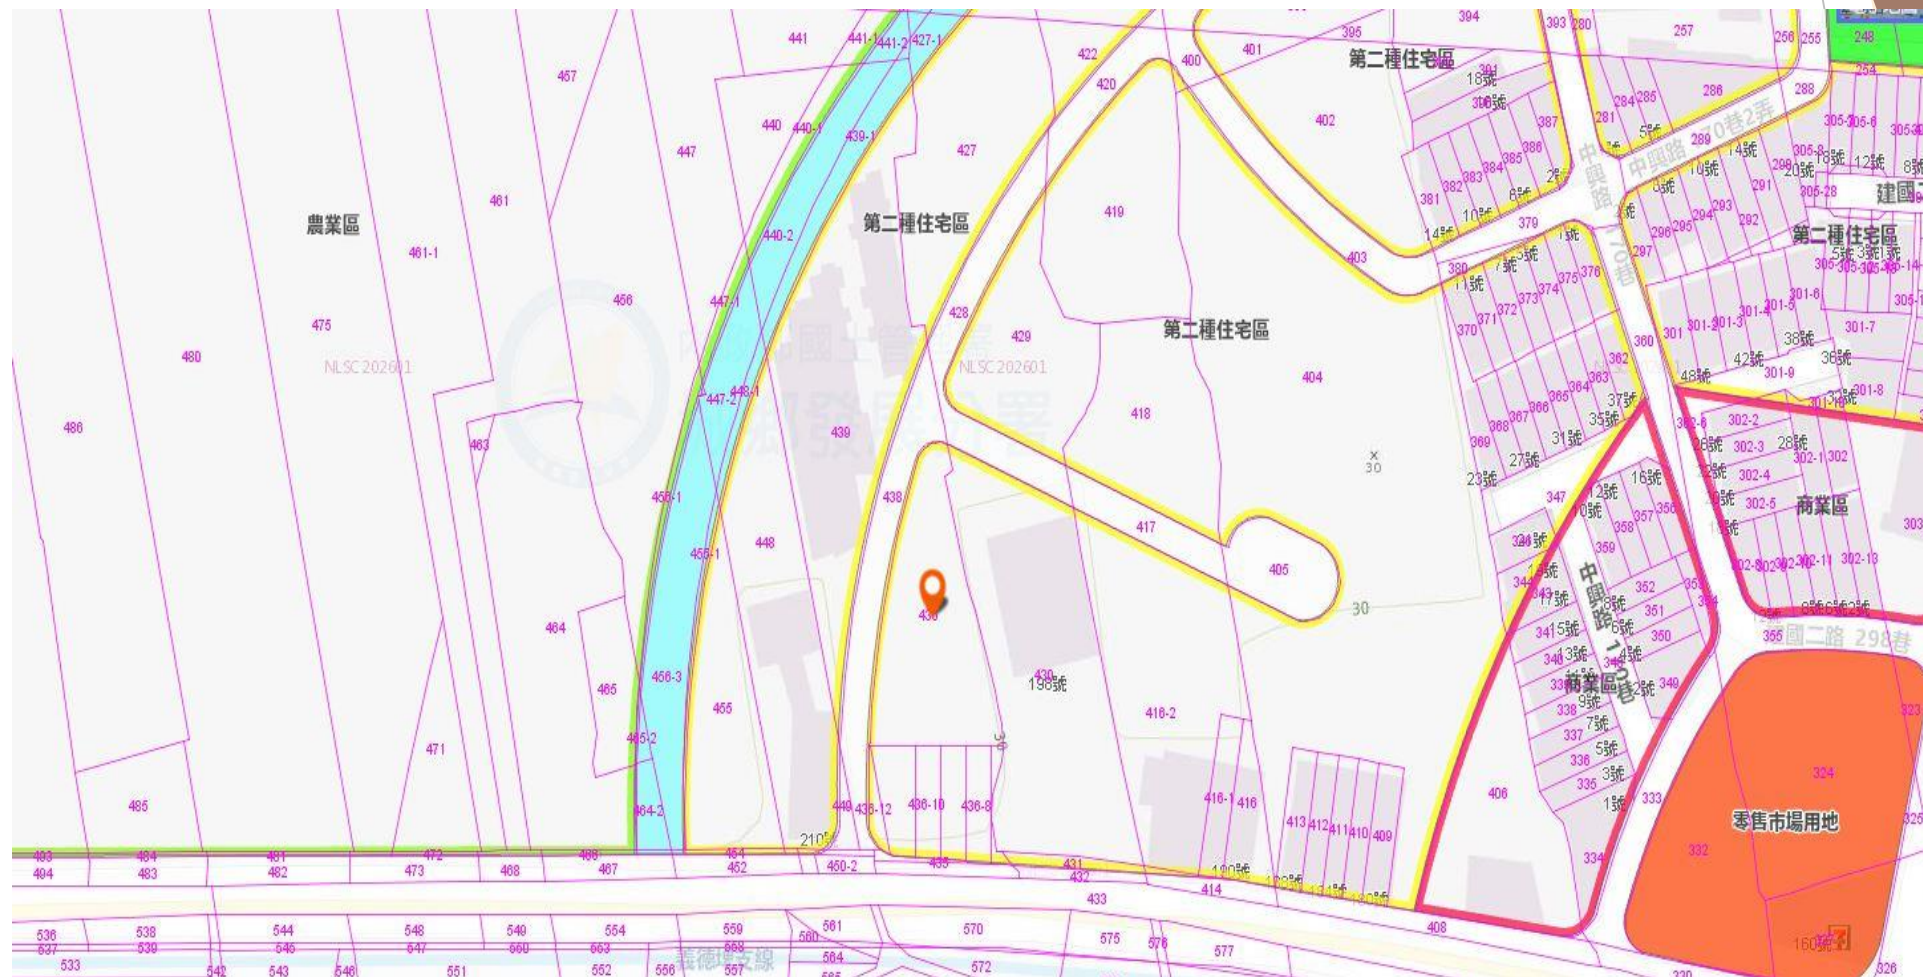

雲林縣斗南鎮中興段436、436-6、436-7、436-8、
436-9、436-10、436-11、436-12地號
115年公拍字第4號

標的位置

標的位置

- | | |
|-------------|--------|
| 1. 斗南交流道 | 約3公里 |
| 2. 雲林科技大學 | 約8.1公里 |
| 3. 雲林縣立斗南高中 | 約1.6公里 |
| 4. 虎尾科技大學 | 約6.6公里 |
| 5. 福安醫院 | 約1.8公里 |
| 6. 斗南火車站 | 約2公里 |

標的資料

土地坐落				土地面積 平方公尺	權利範圍	本案面積	
縣市	鄉鎮市區	段	地號			平方公尺	坪
雲林縣	斗南鎮	中興段	436	894	全部	894	270.44
雲林縣	斗南鎮	中興段	436-6	13	全部	13	3.93
雲林縣	斗南鎮	中興段	436-7	10	全部	10	3.03
雲林縣	斗南鎮	中興段	436-8	106	全部	106	32.07
雲林縣	斗南鎮	中興段	436-9	104	全部	104	31.46
雲林縣	斗南鎮	中興段	436-10	102	全部	102	30.86
雲林縣	斗南鎮	中興段	436-11	135	全部	135	40.84
雲林縣	斗南鎮	中興段	436-12	38	全部	38	11.50
備考	法定建蔽率60%、法定容積率200%						

標的空照圖示意圖

標的土地分區

標的照片